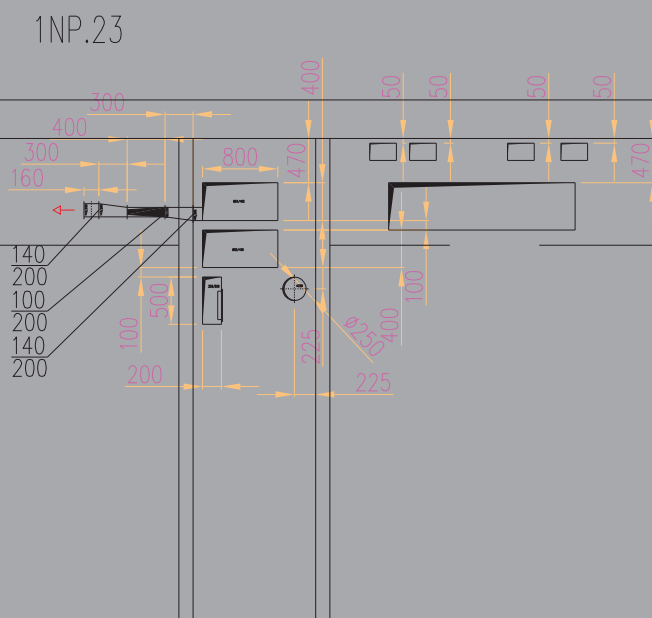

# VZDUCHOTECHNIKA

legenda místností:

č.m.	název místnosti	plocha m.2	podlaha místnosti
1	PRODEJNA	30,69	PVC
2	ZÁZEMÍ	6,62	PVC
3	ZKOUŠECÍ BOX	1,00	PVC
4	ZKOUŠECÍ BOX	1,00	PVC