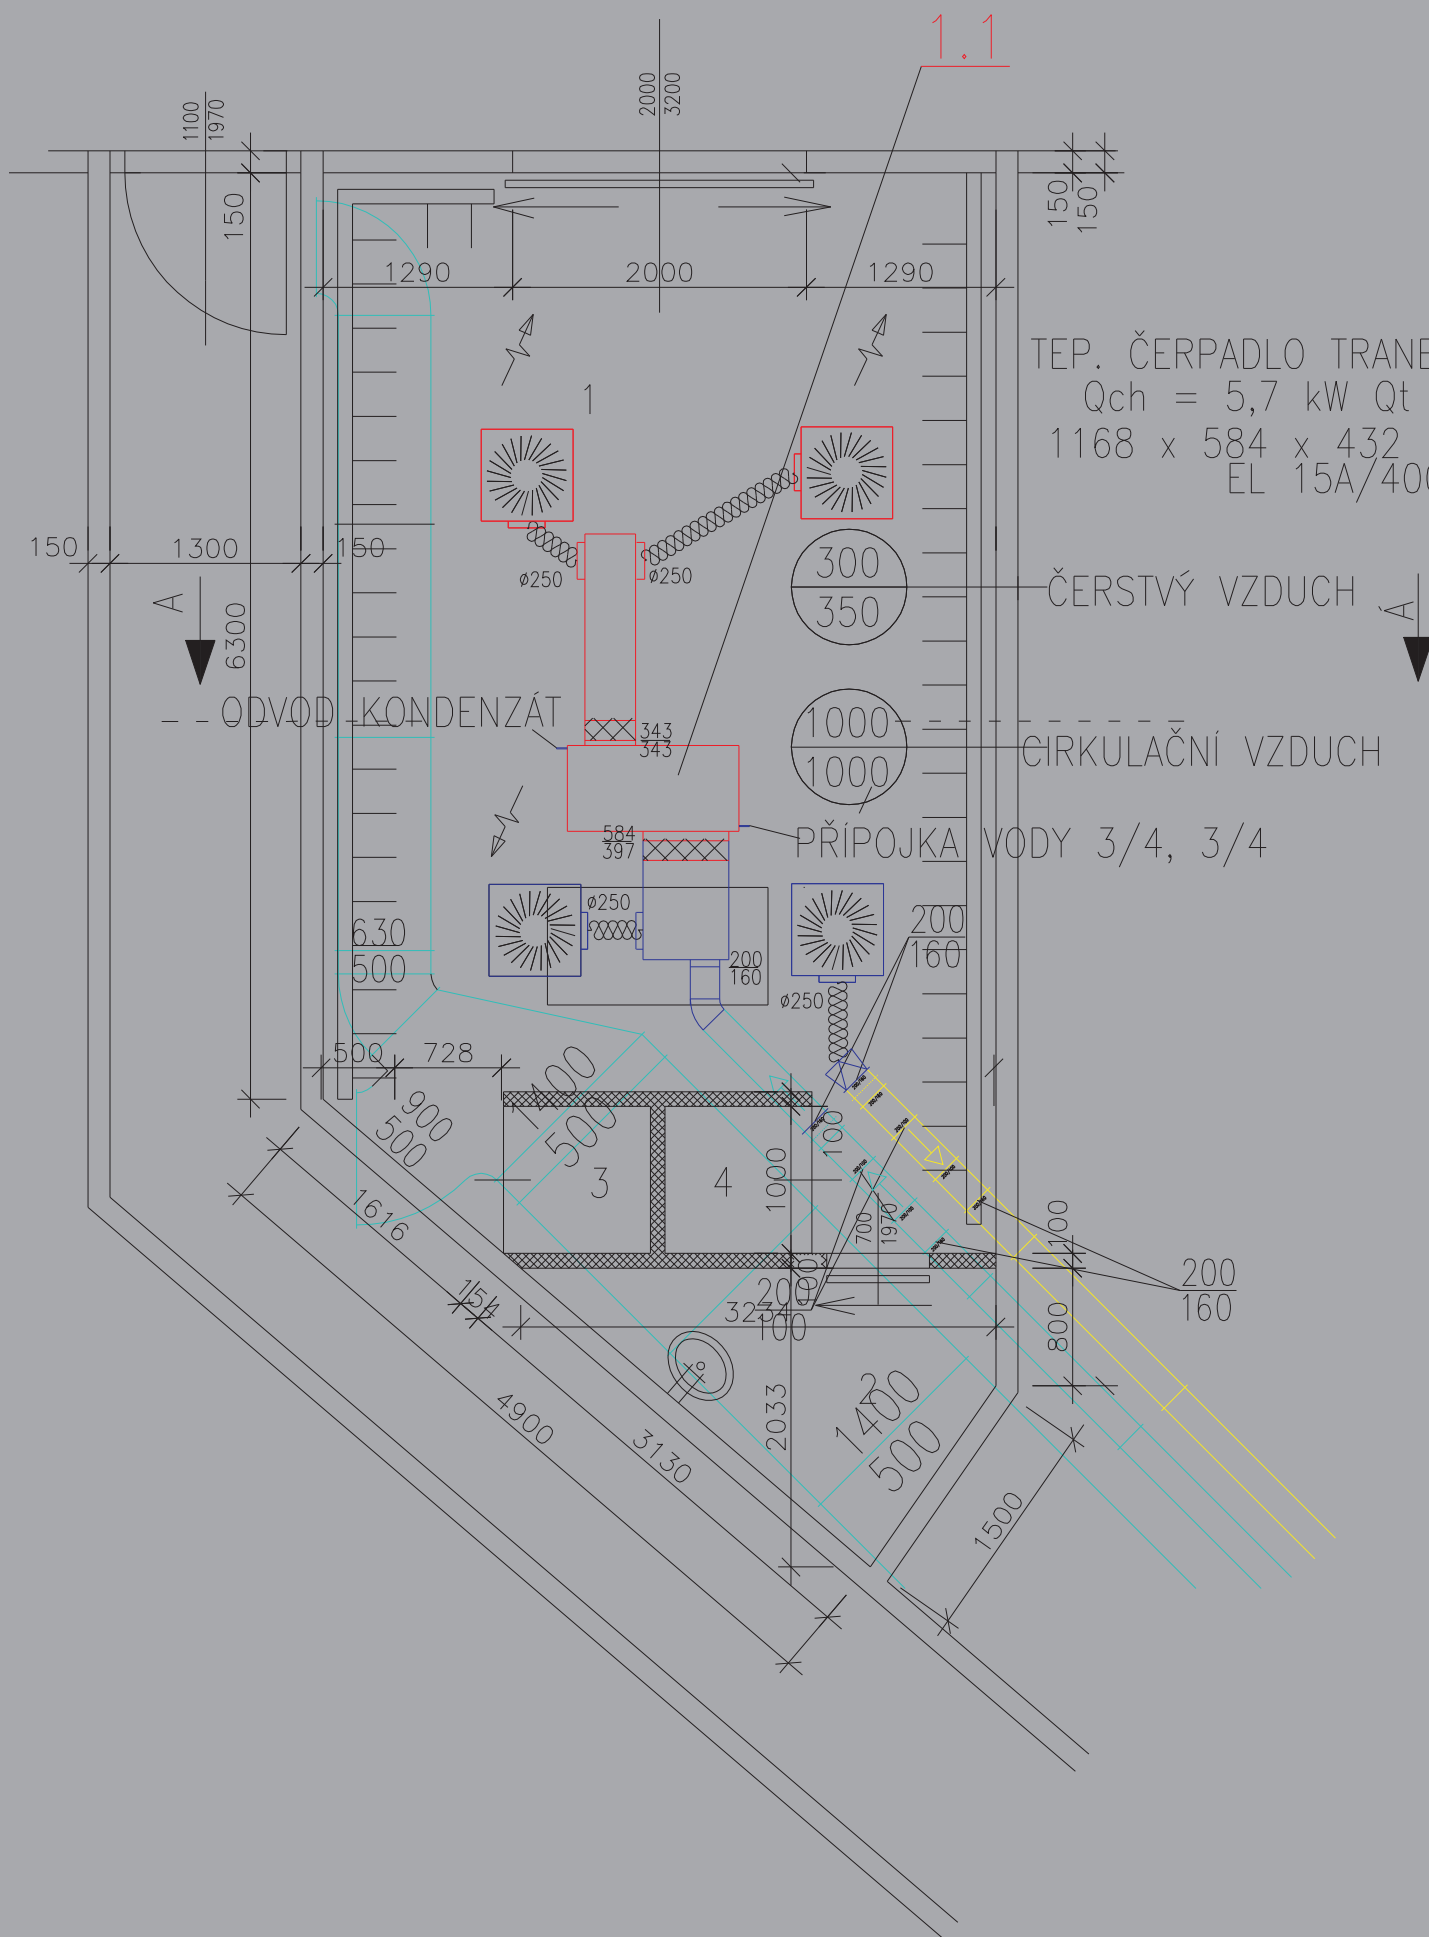

# VZDUCHOTECHNIKA

legenda místností:

č.m.	název místnosti	plocha m.2	podlaha místnosti
1	PRODEJNA	30,69	PVC
2	ZÁZEMÍ	6,62	PVC
3	ZKOUŠECÍ BOX	1,00	PVC
4	ZKOUŠECÍ BOX	1,00	PVC