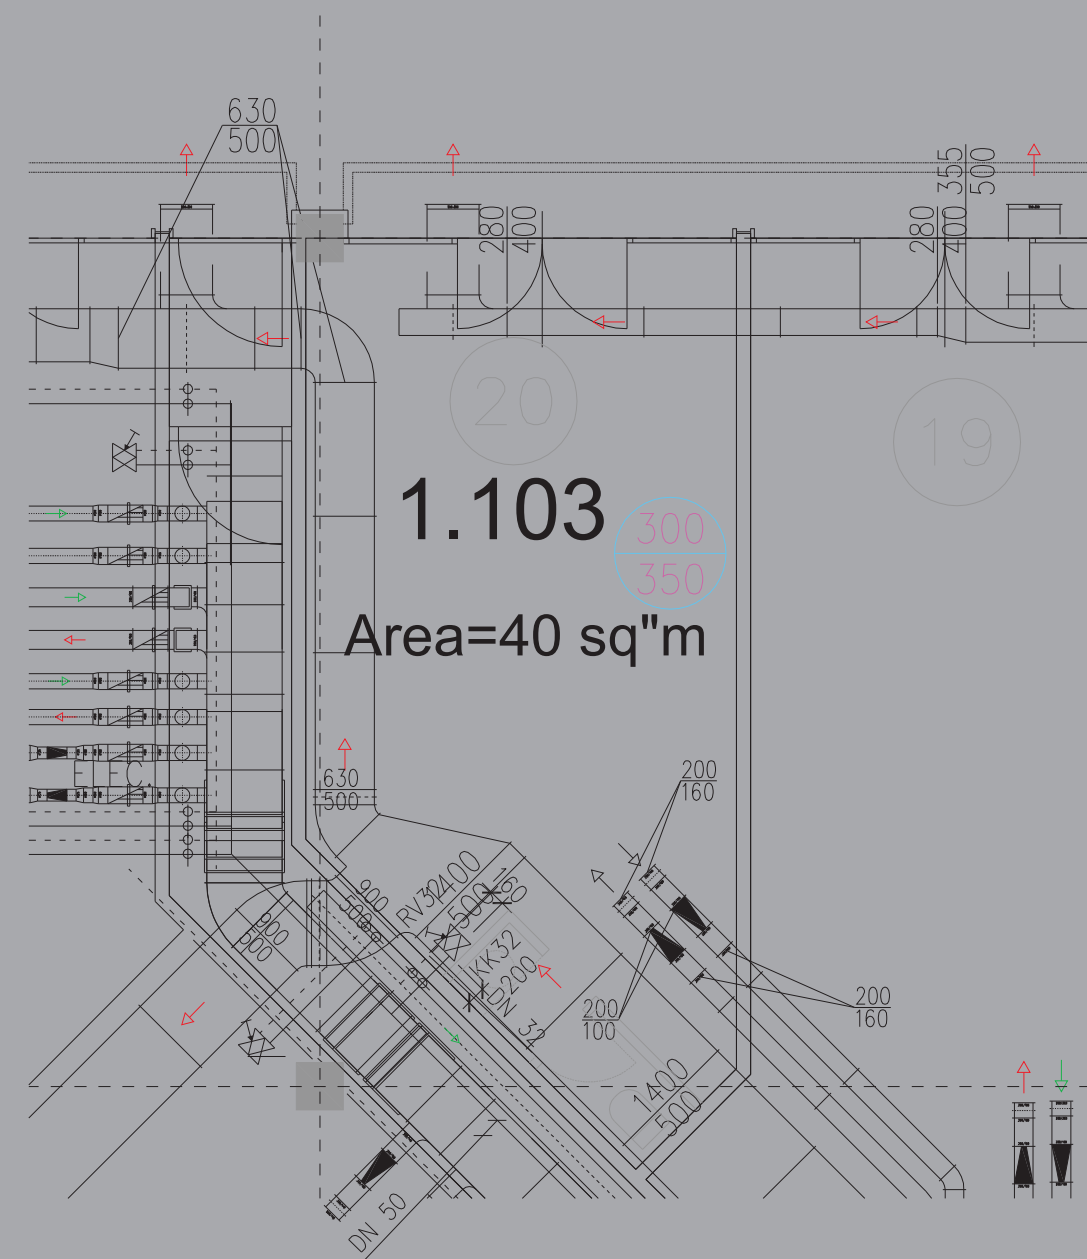

# VZDUCHOTECHNIKA

legenda místností:

č.m.	název místnosti	plocha m.2	podlaha místnosti
1	PRODEJNA	30,69	PVC
2	ZÁZEMÍ	6,62	PVC
3	ZKOUŠECÍ BOX	1,00	PVC
4	ZKOUŠECÍ BOX	1,00	PVC